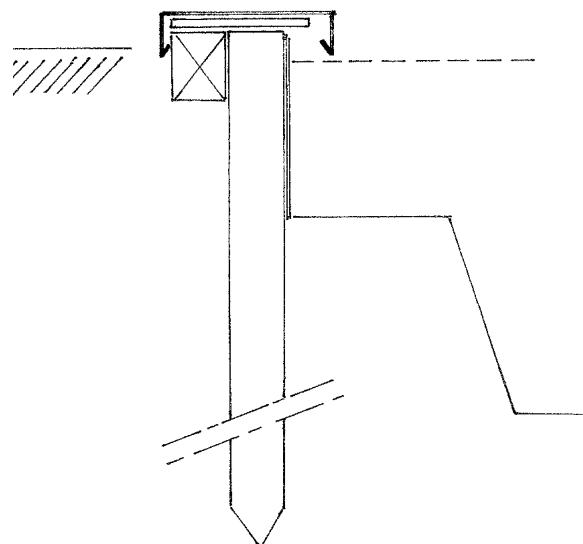

Geachte heer / mevrouw,

Wij danken u voor de interesse die u toonde voor onze producten. Graag geven wij deze informatie.

aantal		omschrijving	
9	m	Zinken vijverrand	4x18x4cm
	stuks	Hoekverbinding	90°
	m²	Multiplex watervast	18mm
26	m	Ligger geïmpregneerd	45x68mm
	stuks	Azobe palen 4x4	100cm
9	m	Kunststof plaat	6x300mm
	m²	EPDM rubberfolie	1mm
9	m	Vulkaniseerkit, plaatschroeven, enz	

Doorsnede vijverrand detail