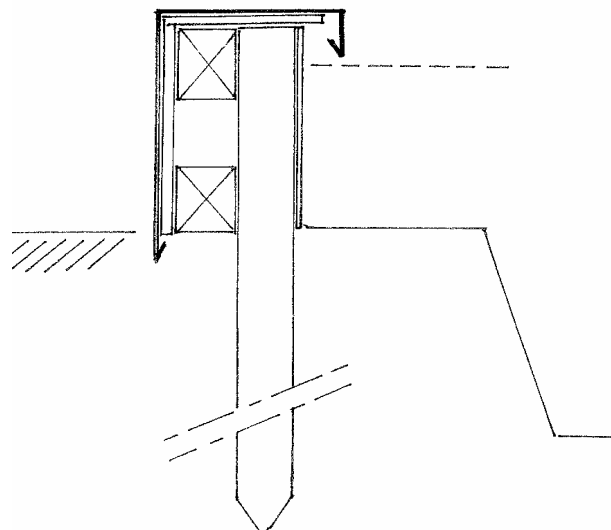

Doorsnede vijverrand detail

Pakketprijs € 1.195,00

Pakket incl.:
Tekening met opbouwmaten.
Grondboor Ø 6cm.
Het instructieboek "van locatie bepalen tot randen monteren".

Genoemde prijs onder voorbehoud is incl. BTW en vanaf Oss