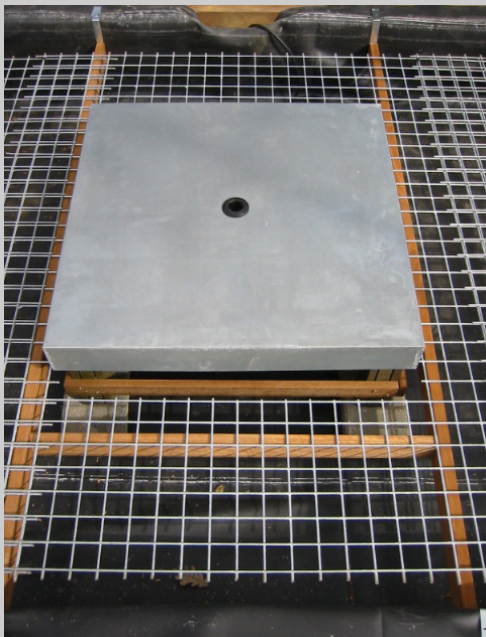

Exclusieve • Meubelen • Vijvers • Fonteinen • SpiegelS • Zuilen • Vazen •

Vijver met zinken rand
en veiligheidsnet
afm 1000x250cm

Ook leverbaar in
lood, koper, zink & rvs

Godefroy decoration

Hescheweg 72
5342CK Oss
Nederland