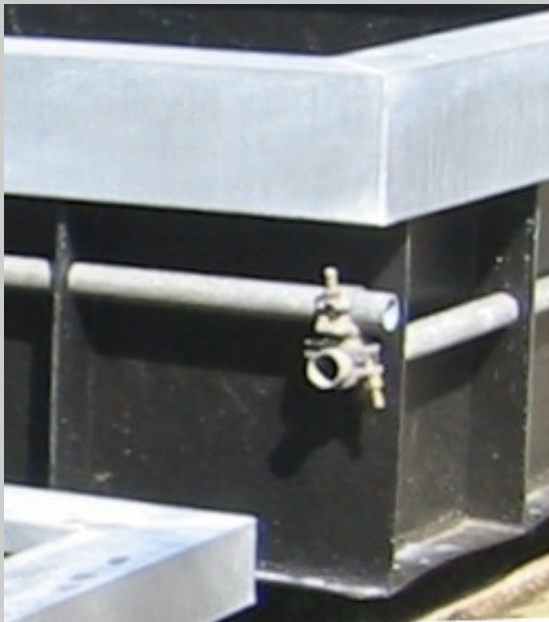

• Exclusieve • Meubelen • Vijvers • Fonteinen • Spiegel • Zuilen • Vazen •

PE vijver met zinken rand  
&  
Bruisende waterpluim

De vijverbak is gemaakt van  
onbreekbare PE  
(Polyethyleen) en verstevigd  
met verticale ribben en een  
dubbele rij steigerpijpen met  
koppelingen voor optimale  
stabiliteit.