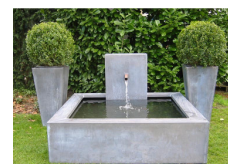

"Godefroy decoration" vof

"Godefroy decoration" vof

Hescheweg 72
5342 CK Oss, Nederland

T +31 (0)654 216 557
T +31 (0)412 636 528
E- mail@godefroy.info

www.vijveraanleg.nl

ING Bank nr. 209 37 07
K.v.K. 's-Bosch 16074376
BTW nr. 8096.48.775.B01

Betreft: Watertafels, Fonteinen & Vijvers
Datum: februari 2014

Exposant

Geachte heer / mevrouw,

Allereerst onze dank voor uw interesse in onze producten. Graag geven wij u deze informatie.

Afmetingen watertafels:	80x80x40cm.	100x100x40cm.	120x120x40cm.
In: Zink	€ 1095,00	€ 1245,00	€ 1495,00
Koper	€ 1245,00	€ 1345,00	€ 1695,00
Rvs (gewalst)	€ 1295,00	€ 1395,00	€ 1645,00
Rvs (geschuurd)	€ 1445,00	€ 1595,00	€ 1795,00
Corten Staal	€ 1345,00	€ 1495,00	€ 1695,00
Lood	€ 2045,00	€ 2145,00	€ 2395,00

Geadviseerde pomp cap.: - 1500-3000 liter / uur. - 1500-3000 liter / uur. - 3000 liter / uur.

Zinken vijverbak 150x150x40cm.	€ 1765,00
Loden vijverbak 150x150x40cm.	€ 2995,00
Zinken zuil + koperen uitloop	€ 585,00
Loden zuil + koperen uitloop	€ 995,00

Geadviseerde pomp cap.: 600-1000 liter / uur.

Zinken waterwand 165x100x30cm	€ 1485,00
Rvs waterwand 195x80cm (met ondergrondse PE water reservoir)	€ 1795,00

Geadviseerde pomp cap.: 3000-5000 liter / uur

Loden & zinken fontein (rond) 100x80x60cm.	€ 1845,00
Loden achterpaneel + leeuwenkop	€ 685,00
Geadviseerde pomp cap.: 500-600 liter / uur.	
Zinken fontein met loden uitloop 50x50x70 totale hoogte 130cm.	€
Geadviseerde pomp cap.: 2000/3000 liter / uur.